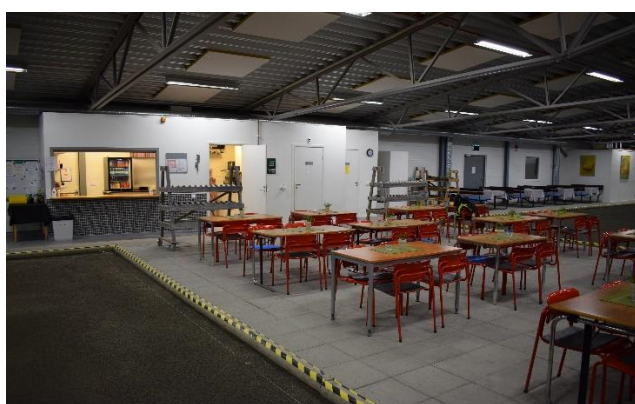

Personalfest

Kick-off

Friskvård

Den perfekta aktiviteten för personalen!

Kiosk, mikro, kyl, kaffebryggare och gott om sittplatser.

Utegrillar och gott om sittplatser ute.

Hej!

UIF Boule har en superfräsch anläggning på Lassalyckan. 10 banor inomhus och 20 banor utomhus. Här kan mindre som större sällskap hyra banor för olika former av aktiviteter. Ni kan givetvis ha med er egen medhavd mat och dryck.